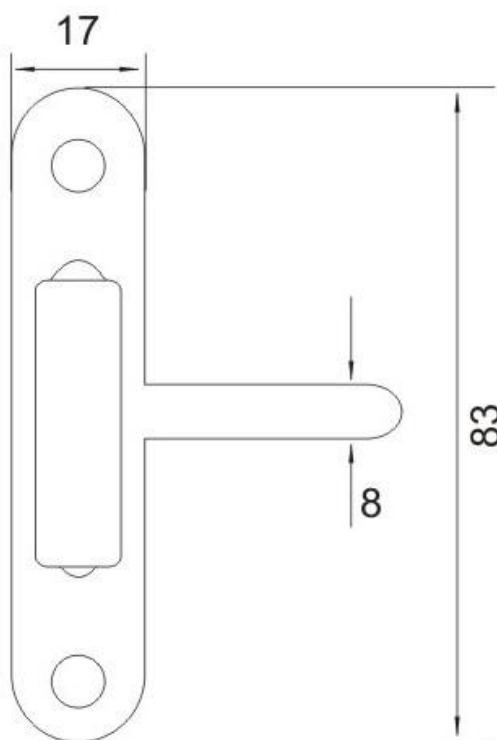

Панта Vant Mentese ануба тройна 17x83 мм, хром, V-121
Ventipane Door

КОД	МОДЕЛ	ЦВЯТ	ЦЕНА
020024	ВРАТА	ЖЪЛТ	1.86лв. с ддс
КОД	МОДЕЛ	ЦВЯТ	ЦЕНА
020025	ПРОЗОРЕЦ	ЖЪЛТ	1.70лв. с ддс
КОД	МОДЕЛ	ЦВЯТ	ЦЕНА
020024a	ВРАТА	ХРОМ	1.86лв. с ддс
КОД	МОДЕЛ	ЦВЯТ	ЦЕНА
020025a	ПРОЗОРЕЦ	ХРОМ	1.70лв. с ддс

Продукт: [Панта Bant Mentese ануба тройна 17x83 мм, хром, V-121 Ventipane Door](#)

Категория: [Панти за врати](#)

Бранд: [Bant Mentese](#)

Категория бранд: [Панта Bant Mentese](#)

Ташев-Галвинг ООД
www.tashev-galving.com